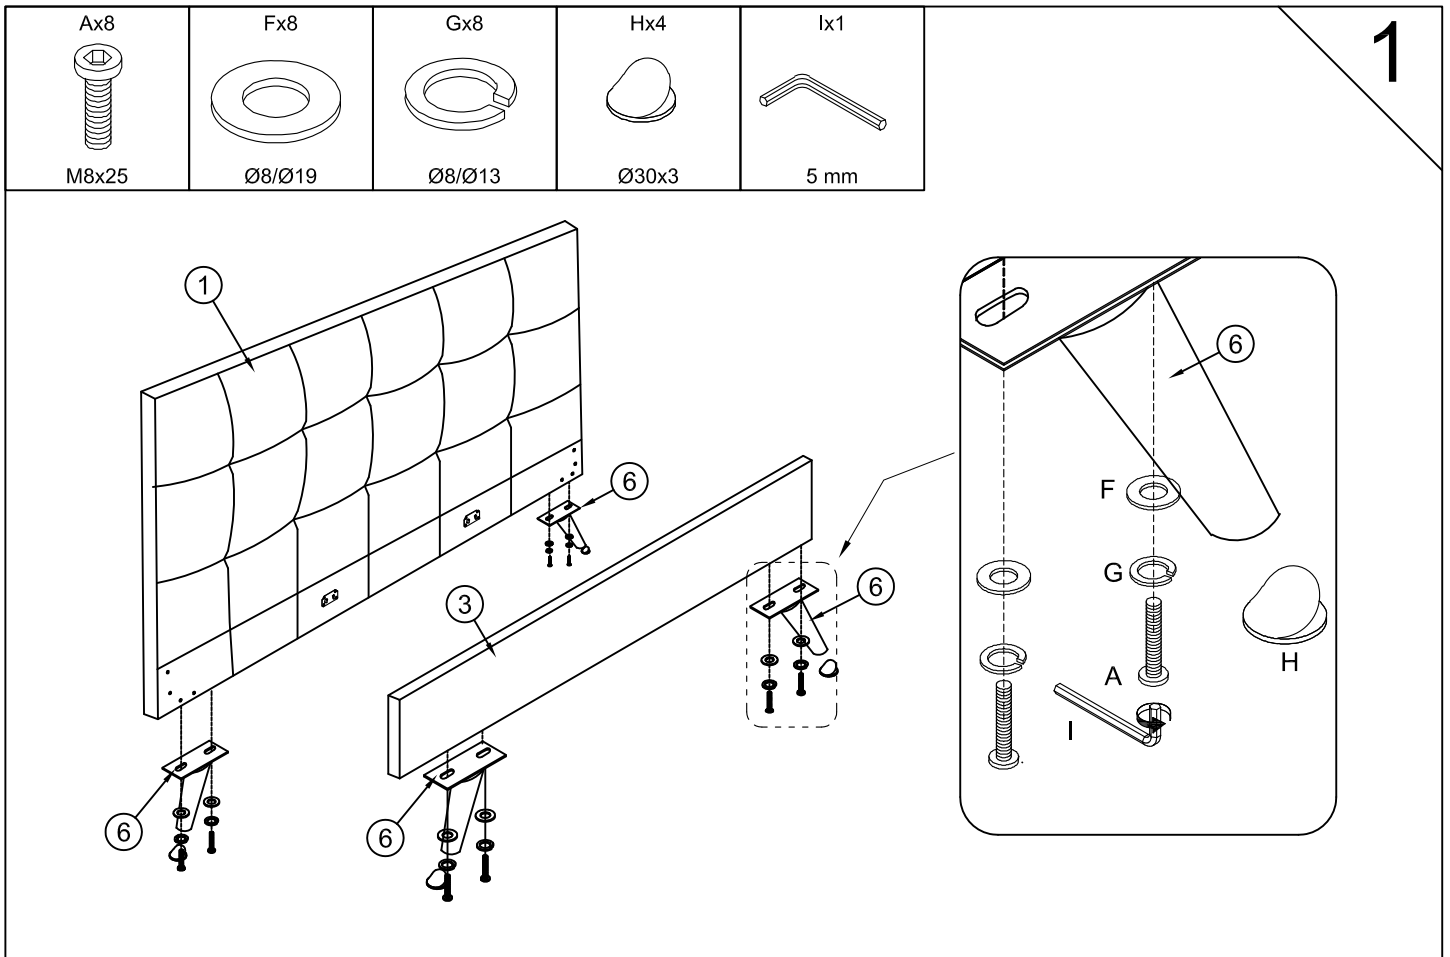

Jx1

Spanner  
85x26x2

Kx4

Bracket  
68x32x30

Lx4

Corner  
255x103x31,5

Mx4

Support leg  
92x41x230

|  |   |   |  |  |          |
|--|---|---|--|--|----------|
| Ax16<br><br>M8x25 | Fx16<br><br>Ø8/Ø19 | Gx16<br><br>Ø8/Ø13 | Ix1<br><br>5 mm | Lx4<br><br>255x103x31,5 | <b>3</b> |
|                 |   |   |  |  |          |

|   |  |   |   |  |  |          |
|---|--|---|---|--|--|----------|
| Bx8<br><br>M8x35   | Cx4<br><br>M6x15    | Ex8<br><br>M8/13x6,5 | Fx16<br><br>Ø8/Ø19 | Gx8<br><br>Ø8/Ø13 | Ix1<br><br>5 mm | <b>4</b> |
| Jx1<br><br>85x26x2 | Kx4<br><br>68x32x30 | Mx4<br><br>92x41x230 |                   |  |  |          |