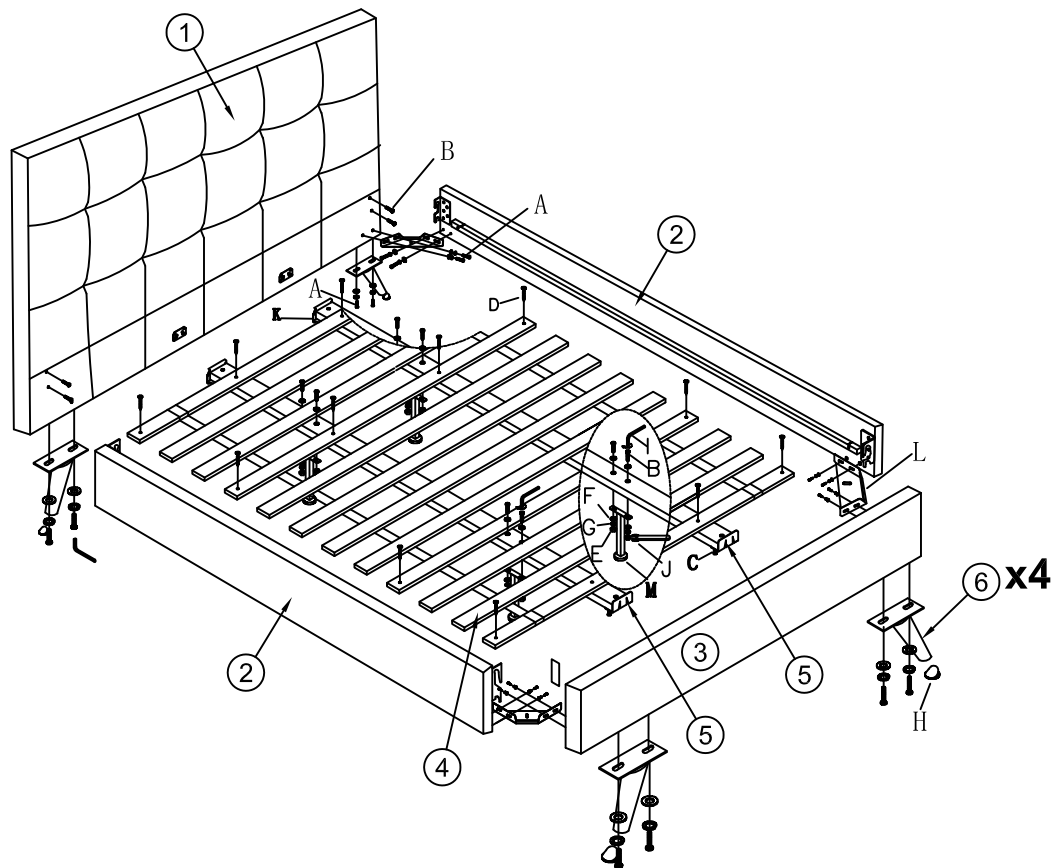

Fx40

Washer  
Ø8/Ø19

Gx32

Spring washer  
Ø8/Ø13

Hx4

Felt pad  
Ø30x3

Ix1

Allen key  
5mm

Jx1

Spanner  
85x26x2

Kx4

Bracket  
68x32x30

Lx4

Corner  
255x103x31,5

Mx4

Support leg  
92x41x230

|  |   |   |  |  |          |
|--|---|---|--|--|----------|
| Ax16<br><br>M8x25 | Fx16<br><br>Ø8/Ø19 | Gx16<br><br>Ø8/Ø13 | Ix1<br><br>5 mm | Lx4<br><br>255x103x31,5 | <b>3</b> |
|                 |   |   |  |  |          |

|   |  |   |   |  |  |          |
|---|--|---|---|--|--|----------|
| Bx8<br><br>M8x35   | Cx4<br><br>M6x15    | Ex8<br><br>M8/13x6,5 | Fx16<br><br>Ø8/Ø19 | Gx8<br><br>Ø8/Ø13 | Ix1<br><br>5 mm | <b>4</b> |
| Jx1<br><br>85x26x2 | Kx4<br><br>68x32x30 | Mx4<br><br>92x41x230 |                   |  |  |          |