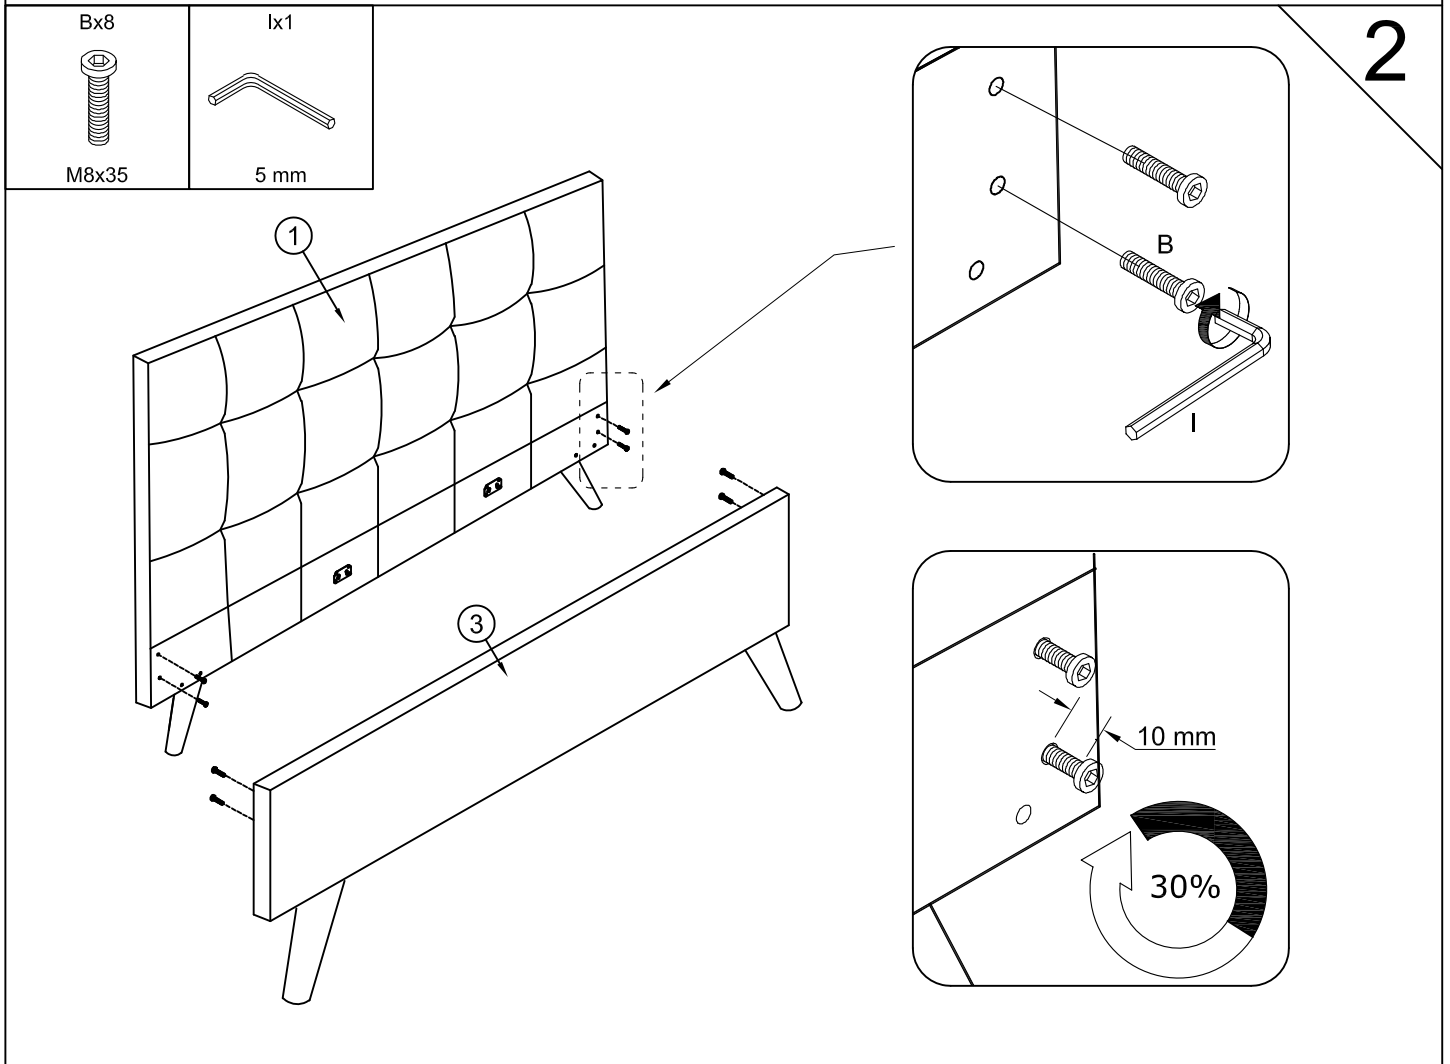

Jx1

Spanner  
85x26x2

Kx4

Bracket  
68x32x30

Lx4

Corner  
255x103x31,5

Mx4

Support leg  
92x41x230

|  |   |   |  |  |          |
|--|---|---|--|--|----------|
| Ax16<br><br>M8x25 | Fx16<br><br>Ø8/Ø19 | Gx16<br><br>Ø8/Ø13 | Ix1<br><br>5 mm | Lx4<br><br>255x103x31,5 | <b>3</b> |
|                 |   |   |  |  |          |